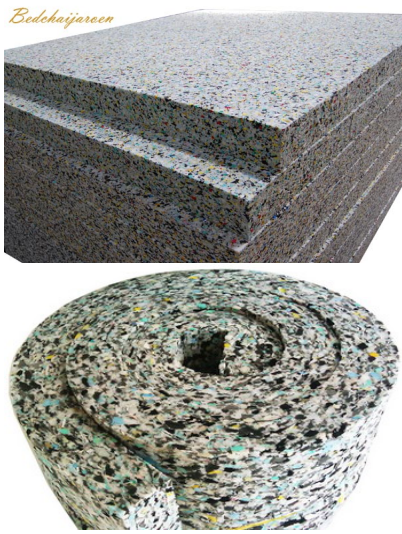

6 ฟุต ปกติ 22,900 ลดเหลือ 10,900 บาท

5 ฟุต ปกติ 20,900 ลดเหลือ 9,900 บาท

3.5ฟุตปกติ14,900 ลดเหลือ 6,900 บาท

ที่นอน ฟองอัด สวิสสลิฟแคร์ J รุ่นนี้ใช้ฟองอัดความหนาแน่นสูงไม่ยุบตัวเวลานอนเพื่อป้องกันอาการปวดหลังจากการนอน และเหมาะสำหรับผู้ที่ชอบที่นอนแบบแน่นเหมือนที่นอนยางพาราบดอัดอัดชนิดแน่นแต่น้ำหนักเบากว่าจึงง่ายต่อการเปลี่ยนผ้าปูที่นอนหรือกลับด้านที่นอนฟองอัด100%สามารถใช้นอนได้ทั้งสองด้านให้ความรู้สึกแน่นเหมือนกัน สามารถพับโค้งงอได้ง่ายนำเข้าห้องนอนสะดวกสบายสำหรับบ้านที่มีบรรไดหรือประตูแคบ และมีอายุการใช้งานเป็นเวลานานเกิน10ปีหุ้มด้วยผ้านอกกันไรฝุ่น