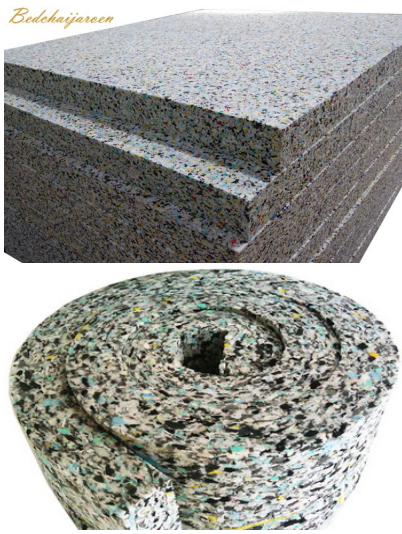

6 ฟุต ปกติ 22,900 ลดเหลือ 10,900 บาท

5 ฟุต ปกติ 20,900 ลดเหลือ 9,900 บาท

3.5ฟุตปกติ14,900 ลดเหลือ 6,900 บาท

ที่นอน ฟองอัด สวิสสลิฟแคร่ J รุ่นนี้ใช้ฟองอัดความหนาแน่นสูงไม่ยุบตัวเวลานอนเพื่อป้องกันอาการปวดหลังจากการนอน และเหมาะสำหรับผู้ที่ชอบที่นอนแบบแน่นเหมือนที่นอนยางพาราบดอัดอัดชนิดแน่นแต่น้ำหนักเบากว่าจึงง่ายต่อการเปลี่ยนผ้าปูที่นอนหรือกลับด้านที่นอนฟองอัด100%สามารถใช้นอนได้ทั้งสองด้านให้ความรู้สึกแน่นเหมือนกัน สามารถพับโค้งงอได้ง่ายนำเข้าห้องนอนสะดวกสบายสำหรับบ้านที่มีบรรไดหรือประตูแคบ และมีอายุการใช้งานเป็นเวลานานเกิน10ปีหุ้มด้วยผ้านอกกันไรฝุ่น